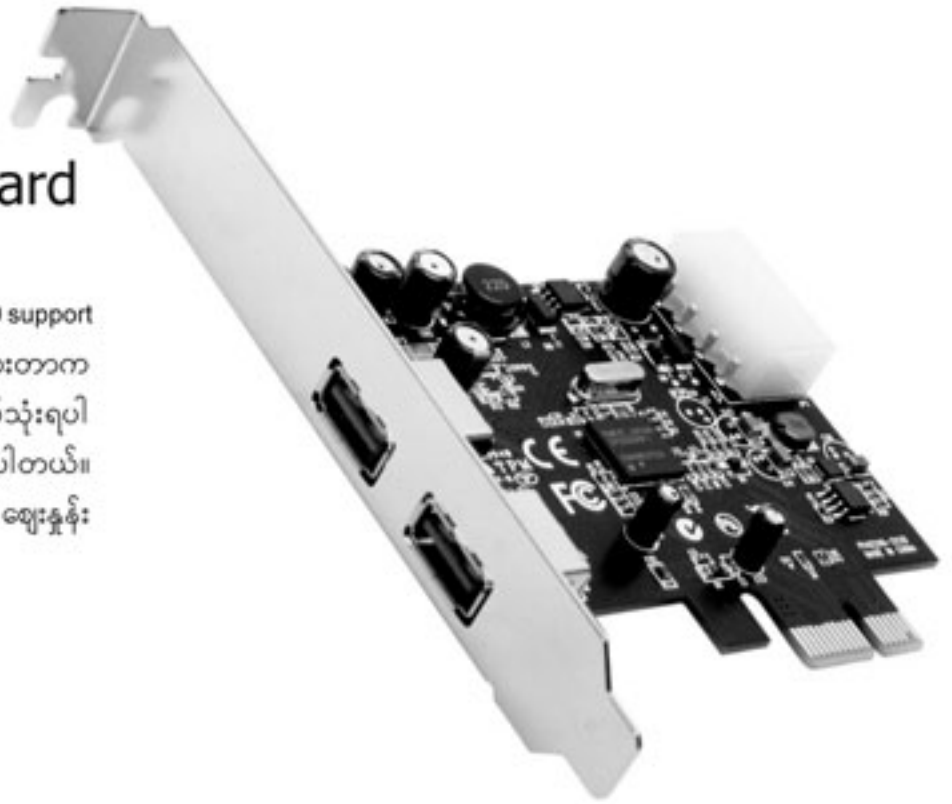

USB 3.0 PCI-e expansion card

ကိုယ့်ရဲ့ computer မှာ USB 3.0 သုံးလို့မရဘူးဆိုရင် USB 3.0 support လုပ်တဲ့ expansion card ဝယ်သုံးသင့်ပါတယ်။ အခုဖော်ပြထားတာက trandnet ရဲ့ expansion card လေးဖြစ်ပြီး PCIe X1 slot မှာ တပ်သုံးရပါမယ်။ USB port ၂ ခုသုံးနိုင်ပြီး USB 2.0 နဲ့လည်း compatible ဖြစ်ပါတယ်။ နယ်စပ်က card တွေထက်စာရင် အရည်အသွေးလည်း ပိုမြင့်ပြီး ဈေးနှုန်းလည်း ပိုမြင့်နေပါတယ်။

တန်ဖိုး - 41 USD
R.I.T computer
၂၅၀၀၂၁၊ ၃၈၉၄၆၂